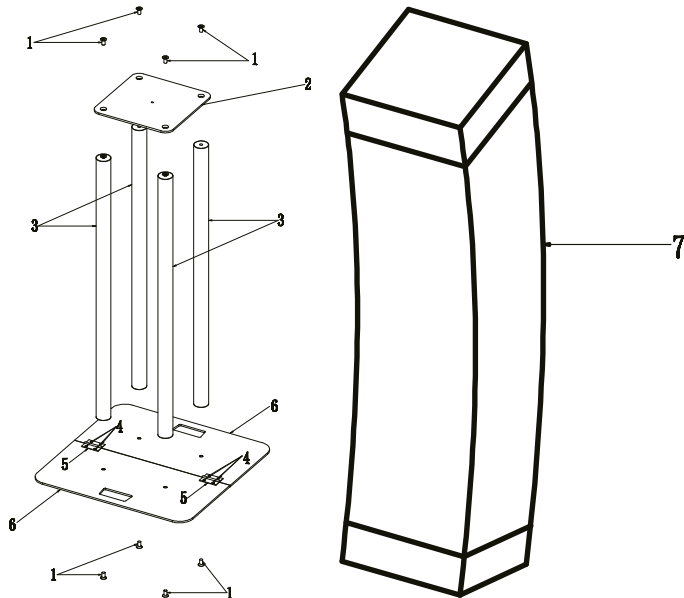

E - Manual de Usuario

Assembled in PRC
Designed by LOTRONIC S.A.
Av. Z. Gramme 9
B - 1480 Saintes

Contents of the carton

4 x Ø50mm aluminum tube,
1 x white lycra scrim,
1 x base plate,
1 x top plate,
8 x M10 X 20 Allen screw,
4 x Rubber feet
1x Allen wrench

Contenido de la caja:

4 x Ø50mm Tubo de aluminio
1 x Camiseta de lycra blanca
1 x Plato base
1 x placa superior
8 x M10 x 20 Tornillo Allen
4 x Patas de goma
1x llave Allen

	TOTEM100	TOTEM150
Dims base:	600 x 600mm	600 x 600mm
Dims top plate	300 x 300mm	300 x 300mm
Thickness of base/plate	5mm	5mm
Tube height	100cm	150cm
Tube diameter	50mm	50mm
Weight	10.6kg	11.35 kg
Max. load	50kg	50kg

TOTEM100

TOTEM150

View the products on our website

Verpackungsinhalt:

4 x Ø50mm Aluminiumrohre,
1 x weisses Lycra Tuch,
1 x Bodenplatte,
1 x Obere Platte
8 x M10 X 20 Inbusschraube,
4 x Gummifüße
1x Innensechskantschlüssel

Contenu du carton

4 x Ø50mm tube d'aluminium,
1 x tissu lycra blanc,
1 x plaque de fond,
1 x plaque supérieure
8 x M10 X 20 Vis Allen,
4 x Pieds en caoutchouc
1x clé Allen

Inhoud van de verpakking

4 x Ø50mm aluminium buizen
1 x witte Lycra doek,
1 x bodemplaat,
1 x bovenplaat
8 x M10 X 20 Allen schroef,
4 x rubber poten
1x Inbussleutel