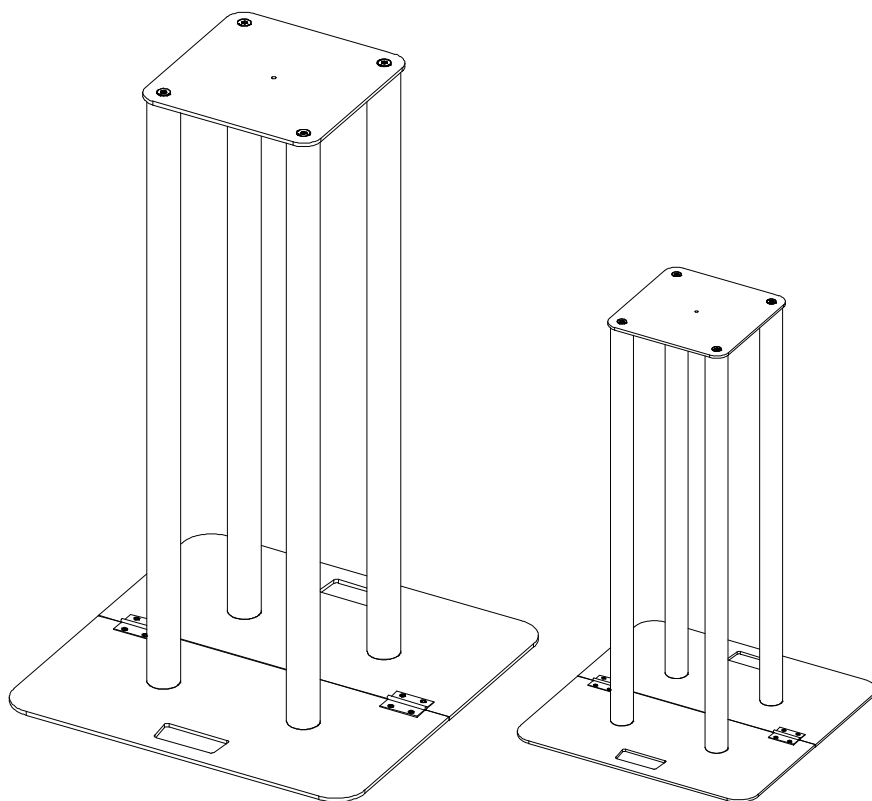

TOTEM100
CODE: 17-4646

TOTEM150
CODE: 17-4648

ALUMINUM TOTEM
TOTEM EN ALUMINIUM
ALUMINIUM TOTEM
ALUMINIUM TOTEM
TOTEM EN ALUMINIO

GB - User Manual

F - Manuel d'Utilisation

D - Bedienungsanleitung

NL - Handleiding

E - Manual de Usuario

Assembled in PRC
Designed by LOTRONIC S.A.
Av. Z. Gramme 9
B - 1480 Saintes